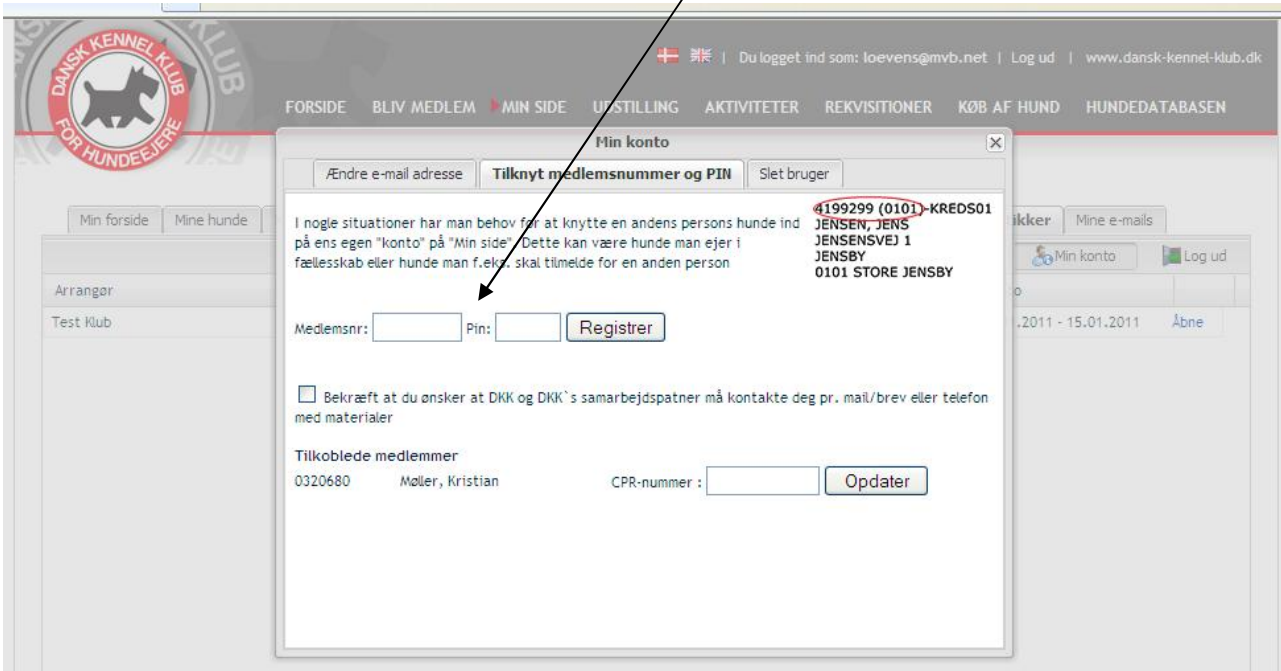

Når du klikker på linket får du vist en webside fra HUNDEWEB.DK med teksten: "Din bruger ID er nu aktiveret. Velkommen til Hundeweb."

Når du er logget ind skal du sikre at dit DKK medlemsnummer er parret med dit login. Dette gøres ved at klikke på "Min konto" her

DANSK KENNEL KLUB FOR HUNDEEJERE

Du logget ind som: loevens@mbv.net | Log ud | www.dansk-kennel-klub.dk

FORSIDE BLIV MEDLEM MIN SIDE Udstilling Aktiviteter REKVISITIONER KØB AF HUND HUNDEDATABASEN

Min forsider Mine hunde Mine tilmeldinger Mine rekvisitioner Mine medlemskaber Mine kuld Mine ejerskifter **Mine prøve kritikker** Mine e-mails

Min konto Log ud

Arrangør	Sted	Prøvetype	Dato	
Test Klub	Test - DKK's Græspl...	Markprøve Stående Jagthunde	15.01.2011 - 15.01.2011	Åbne

Derefter indtastes DKK medlemsnummer og log ind kode (PIN):

Herefter er du klar til at bruge Hundeweb aktivt ☺